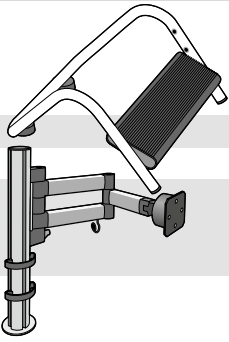

Vörunúmer

	Tölvuhaldari (Complement)	COM.CS-30S
	Kapalrenna undir borð	A10023
	Pennabakki undir borðplötu	COM.N-5140950233
	Kapallok, állitað	550615AB
	Kapalbox Flex3 f. rafmagn, síma og tölvur	GO.FBF3000100
	Kapallok, krómað, fyrir fundarborð	550615AE
	Kapalok állitað.	550615AO
	Hilla fyrir fjöltengi og fl. undir 550615AO	550615A1
	Kapalfesting (lykkja) fyrir snúru undir borð	550615001
	Kapalkanal (hryggsúla)	REH-247507/004
	Skjalaumslag (fælpoki)	551513A
	Eyðublaðavasi í skúffur (skávasi)	551513
	Skilrúm A4 í skúffur	551514
	Skilrúm A5 í skúffur	551515
	Pennabakki (laus) í skúffuskápa á hjólum	551517
	Skjalaskúffa í einingar, án forstykkis (fæl)	551524
	Skjalaskúffuskipting	551524A
	Bakkasett 1x7 A4 (opið í enda)	551525
	Bakkasett 1x5 A4 (opið á hlið)	551525A

Vörunúmer

Fótskemill (stillanleg hæð og halli)

551528D

Borðfesting (súla), Novus TSS445
Skjáhaldari, Novus, þriggja arma

FS.7960345
FS.9650019

Borðfesting há (súla), Novus TSS845

FS.7960346

Skjástundur fyrir Stream plus arma

59CMS1635

Skjáarmur einfaldur. Streama plus

59CMS1636

Skjáarmur tvöfaldur. Stream plus

59CMS1787

Hilla á borð 100 cm

FS.7500552

Hilla á borð 120 cm